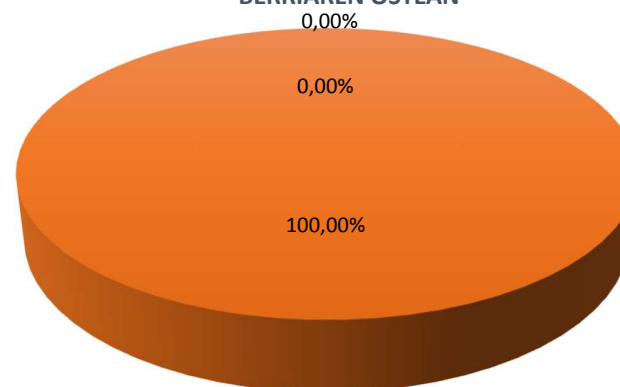

<b>ESLEIPEN PROZEDURAK Kontratatzeko barne instrukzioen arabera (IIC)</b>	<b>ESLEIPEN KOPURUAREKIKO %</b>
6.000-€rainoko kontratuak	100,00%
6.000-€ eta 50.000-€en arteko kontratuak	0,00%
Irekia	0,00%

<b>ESLEIPEN PROZEDURAK sektore publikoko kontratuak 9/2017 legearen ostean</b>	<b>ESLEIPEN KOPURUAREKIKO %</b>
Kontratu Txikiak	100,00%
Larrialdi Kontratuak	0,00%
Lizitazioak	0,00%

**ESLEIPEN KOPURUAREN %, BARNE INSTRUKZIOEN ARABERA ( IIC)**

■ 6.000-€rainoko kontratuak ■ 6.000-€ eta 50.000-€en arteko kontratuak ■ Irekia

**ESLEIPEN KOPURUAREN %, SEKTORE PUBLIKOKO KONTRATU LEGE BERRIAREN OSTEAN**