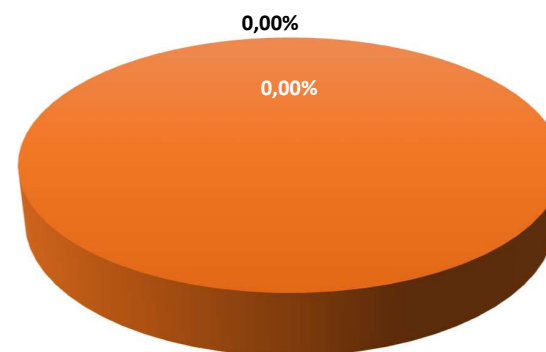

<b>ESLEIPEN PROZEDURAK Kontratatzeko barne instrukzioen arabera (IIC)</b>	<b>ESLEIPEN KOPURUAREKIKO %</b>
6.000-€rainoko kontratuak	100,00%
6.000-€ eta 50.000-€en arteko kontratuak	0,00%
Irekia	0,00%

<b>ESLEIPEN PROZEDURAK sektore publikoko kontratuak 9/2017 legearen ostean</b>	<b>ESLEIPEN KOPURUAREKIKO %</b>
Kontratu Txikiak	100,00%
Larrialdi Kontratuak	0,00%
Lizitazioak	0,00%

**ESLEIPEN KOPURUAREN %, BARNE INSTRUKZIOEN ARABERA ( IIC)**

■ 6.000-€rainoko kontratuak ■ 6.000-€ eta 50.000-€en arteko kontratuak ■ Irekia

**ESLEIPEN KOPURUAREN %, SEKTORE PUBLIKOKO KONTRATU LEGE BERRIAREN OSTEAN**