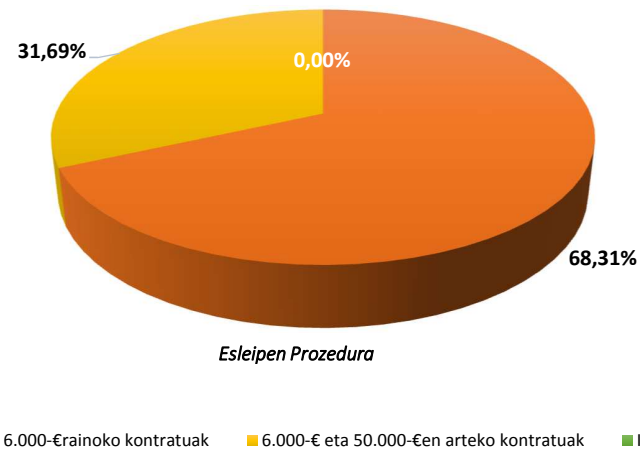

<i>ESLEIPEN PROZEDURAK Kontratatzeko barne instrukzioen arabera (IIC)</i>	<i>ESLEIPEN KOPURUAREKIKO %</i>
<i>6.000-€rainoko kontratuak</i>	68,31%
<i>6.000-€ eta 50.000-€en arteko kontratuak</i>	31,69%
<i>Irekia</i>	0,00%

<i>ESLEIPEN PROZEDURAK sektore publikoko kontratuak 9/2017 legearen ostean</i>	<i>ESLEIPEN KOPURUAREKIKO %</i>
<i>Kontratu Txikiak</i>	100,00%
<i>Larrialdi Kontratuak</i>	0,00%
<i>Lizitazioak</i>	0,00%

ESLEIPEN KOPURUAREN %, BARNE INSTRUKZIOEN ARABERA (IIC)