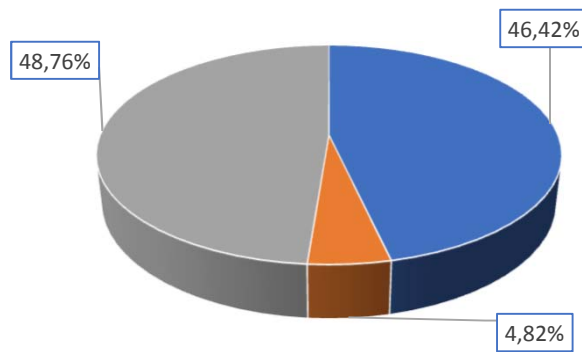

PROCEDIMIENTOS DE ADJUDICACION - 2016			
Procedimiento	Nº	Importe	%
Contratos hasta 6.000 -€	67	312.971	46,42%
Contratos entre 6.000-€ - 50.000-€	1	32.500	4,82%
Abierto	1	328.772	48,76%
Total	69	674.243	100,00%

PROCEDIMIENTOS DE ADJUDICACION - 2016 %

■ Contratos hasta 6.000 -€
 ■ Contratos entre 6.000-€ - 50.000-€
 ■ Abierto