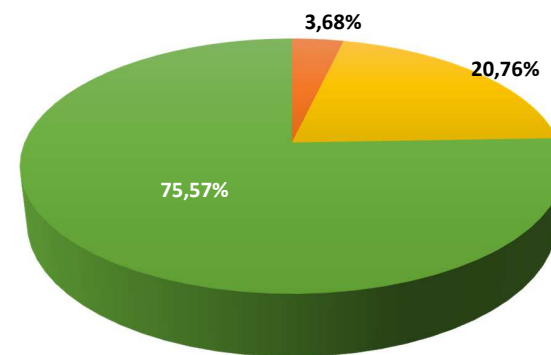

ESLEIPEN KOPURUAREN %, BARNE INSTRUKZIOEN ARABERA (IIC)

Esleipen Prozedura

■ 6.000-€airoko kontratuak ■ 6.000-€ eta 50.000-€en arteko kontratuak ■ Irekia

ESLEIPEN PROZEDURAK Kontratatzeko barne instrukzioen arabera (IIC)	ESLEIPEN KOPURUAREKIKO %
6.000-€airoko kontratuak	3,68%
6.000-€ eta 50.000-€en arteko kontratuak	20,76%
Irekia	75,57%

ESLEIPEN KOPURUAREN %, SEKTORE PUBLIKOKO KONTRATU LEGE BERRIAREN OSTEAN

Esleipen Prozedura

■ Kontratu Txikiak ■ Larrialdi Kontratuak ■ Lizitazioak

ESLEIPEN PROZEDURAK sektore publikoko kontratuak 9/2017 legearen ostean	ESLEIPEN KOPURUAREKIKO %
Kontratu Txikiak	52,04%
Larrialdi Kontratuak	47,96%
Lizitazioak	0,00%