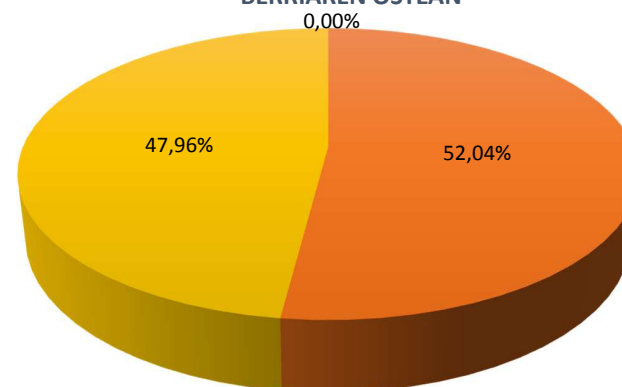

ESLEIPEN KOPURUAREN %, BARNE INSTRUKZIOEN ARABERA (IIC)

Esleipen Prozedura

■ 6.000-€airoko kontratuak ■ 6.000-€ eta 50.000-€en arteko kontratuak ■ Irekia

ESLEIPEN PROZEDURAK Kontratatzeko barne instrukzioen arabera (IIC)	ESLEIPEN KOPURUAREKIKO %
6.000-€airoko kontratuak	3,68%
6.000-€ eta 50.000-€en arteko kontratuak	20,76%
Irekia	75,57%

ESLEIPEN KOPURUAREN %, SEKTORE PUBLIKOKO KONTRATU LEGE BERRIAREN OSTEAN

Esleipen Prozedura

■ Kontratu Txikiak ■ Larrialdi Kontratuak ■ Lizitazioak

ESLEIPEN PROZEDURAK sektore publikoko kontratuak 9/2017 legearen ostean	ESLEIPEN KOPURUAREKIKO %
Kontratu Txikiak	52,04%
Larrialdi Kontratuak	47,96%
Lizitazioak	0,00%